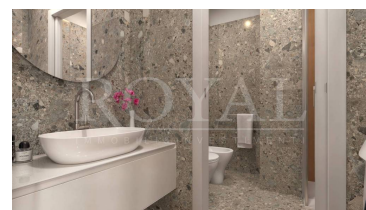

APPARTAMENTO | VIA BARTOLOMEO EUSTACHI, MILANO

Numero di riferimento	192853522
Zona	Centrale, Repubblica
Tipologia di contratto	Vendita
Prezzo di vendita	350.000€
Spese condominiali	165€/Mese
Tipologia immobile	Appartamento
Anno costruzione	1960
Piani totale	8
Piano dell'immobile	1
Classe energetica	E
I.P.E.	175.00
Superficie	44mq
Numero locali	2
Camere	1
Bagni	1
Cucina	A vista

Royal immobili & investimenti propone in vendita appartamento di due locali, dotato di balcone, in uno stabile signorile anni '60. L'immobile si compone da soggiorno con cucina a vista, camera da letto matrimoniale e bagno. Le finiture, di pregio, vanno dal parquet di ROVERE al GRESS PORCELLANATO, di prima scelta, per il bagno. Tapparelle elettriche e predisposizione in tutti gli ambienti di aria condizionata. Completa la proposta una cantina. LA VENDITA E' SOGGETTA AD IMPOSTA DI REGISTRO (NO IVA). L'APPARTAMENTO E' IN CORSO DI COMPLETA RISTRUTTURAZIONE. Il contenuto del presente annuncio è indicativo e non costituisce pertanto elemento contrattuale.