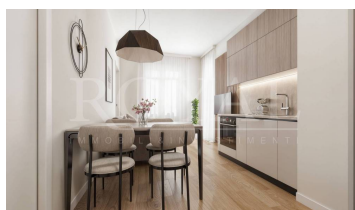

APPARTAMENTO | VIA BARTOLOMEO EUSTACHI, MILANO

Numero di riferimento	192853522
Zona	Centrale, Repubblica
Tipologia di contratto	Vendita
Prezzo di vendita	350.000€
Spese condominiali	165€/Mese
Tipologia immobile	Appartamento
Anno costruzione	1960
Piani totale	8
Piano dell'immobile	1
Classe energetica	E
I.P.E.	175.00
Superficie	44mq
Numero locali	2
Camere	1
Bagni	1
Cucina	A vista

Royal immobili & investimenti propone in vendita appartamento di due locali, dotato di balcone, in uno stabile signorile anni '60. L'immobile si compone da soggiorno con cucina a vista, camera da letto matrimoniale e bagno. Le finiture, di pregio, vanno dal parquet di ROVERE al GRESS PORCELLANATO, di prima scelta, per il bagno. Tapparelle elettriche e predisposizione in tutti gli ambienti di aria condizionata. Completa la proposta una cantina. LA VENDITA E' SOGGETTA AD IMPOSTA DI REGISTRO (NO IVA). L'APPARTAMENTO E' IN CORSO DI COMPLETA RISTRUTTURAZIONE. Il contenuto del presente annuncio è indicativo e non costituisce pertanto elemento contrattuale.