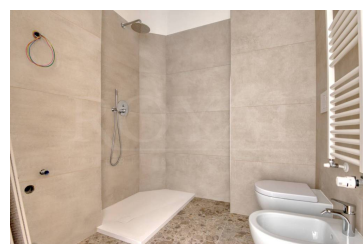

APPARTAMENTO | VIA TEODOSIO, MILANO

Numero di riferimento	193583426
Zona	Città Studi, Susa
Tipologia di contratto	Vendita
Prezzo di vendita	278.000€
Spese condominiali	100€/Mese
Tipologia immobile	Appartamento
Anno costruzione	1960
Piani totale	7
Piano dell'immobile	5
Classe energetica	B
I.P.E.	175.00
Superficie	40mq
Numero locali	2
Camere	1
Bagni	1
Cucina	A vista

Rclass Luxury Real Estate propone in vendita, in stabile signorile anni '60 con ascensore e servizio di portineria, BILOCALE AL QUINTO PIANO, CLASSE B! L'immobile si compone da soggiorno con cucina a vista, camera da letto matrimoniale e servizio. RIFACIMENTO FACCIATA DELIBERATO E QUINDI A CARICO DELL'ATTUALE PROPRIETA' ARIA CONDIZIONATA INCLUSA. Le finiture, di pregio, vanno dal parquet di ROVERE al GRESS PORCELLANATO, di prima scelta, per il bagno. Tapparelle elettriche e predisposizione in tutti gli ambienti di aria condizionata. LA VENDITA E' SOGGETTA AD IMPOSTA DI REGISTRO (NO IVA). L'APPARTAMENTO E' IN CORSO DI COMPLETA RISTRUTTURAZIONE. Il contenuto del presente annuncio è indicativo e non costituisce pertanto elemento contrattuale. Alcune caratteristiche potranno essere modificate per motivi progettuali.